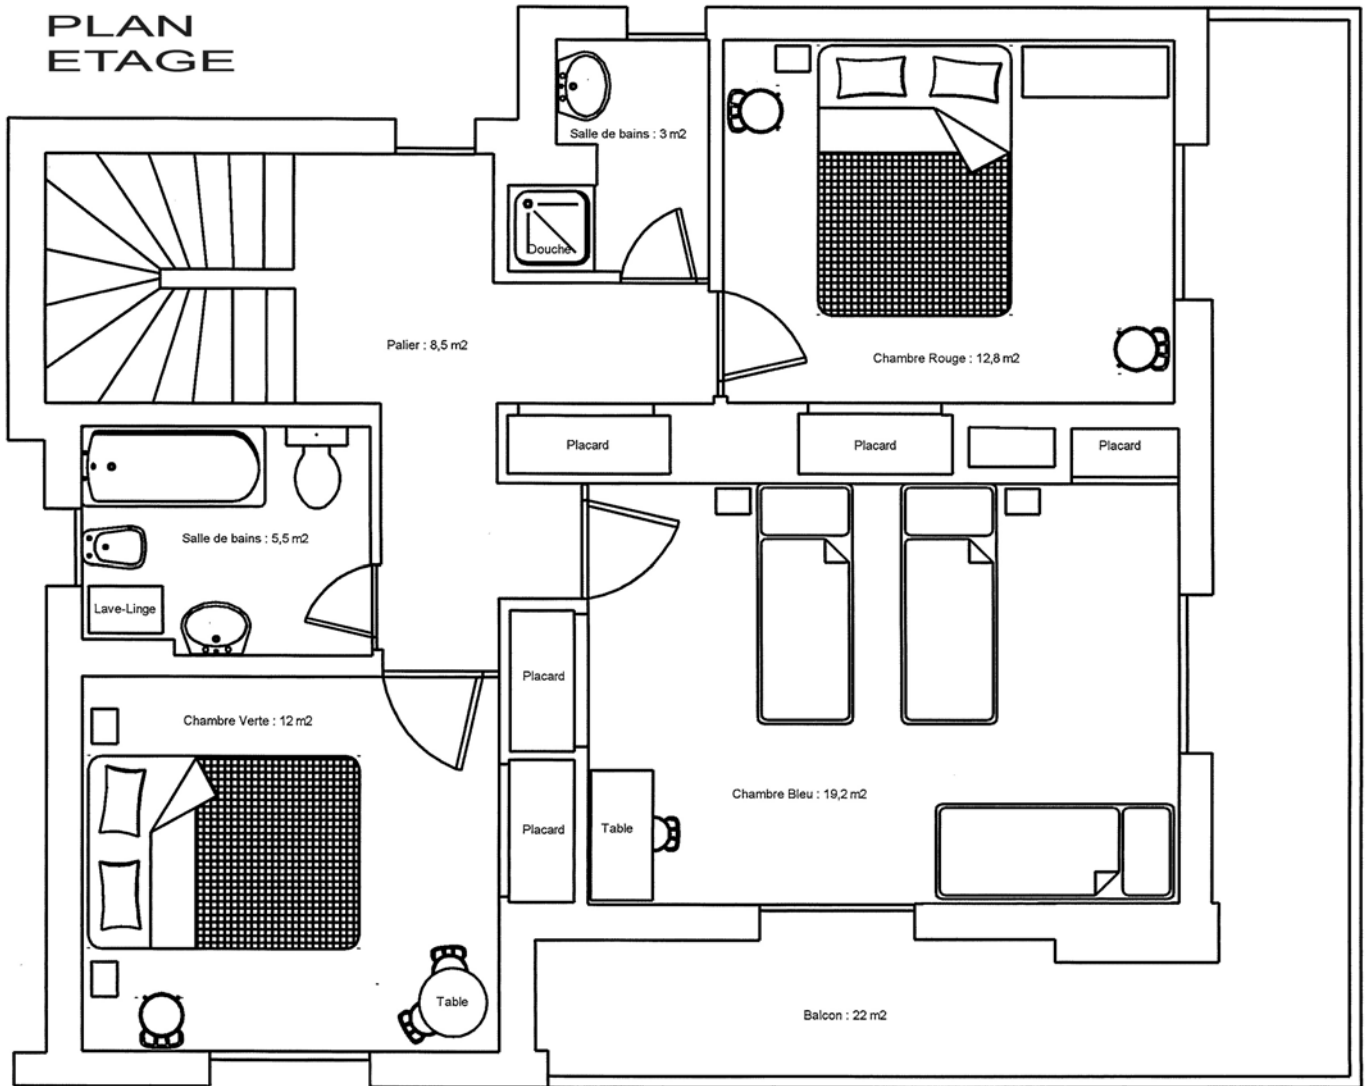

# PLAN ETAGE

CHALET ASPONES 25, rue des Cabris - 66120 Font-Romeu

PLAN  
EXTÉRIEUR

Parcelle : 850 m2

Rue des Cabris

CHALET ASPONES - 25, rue des Cabris - 66120 Font-Romeu