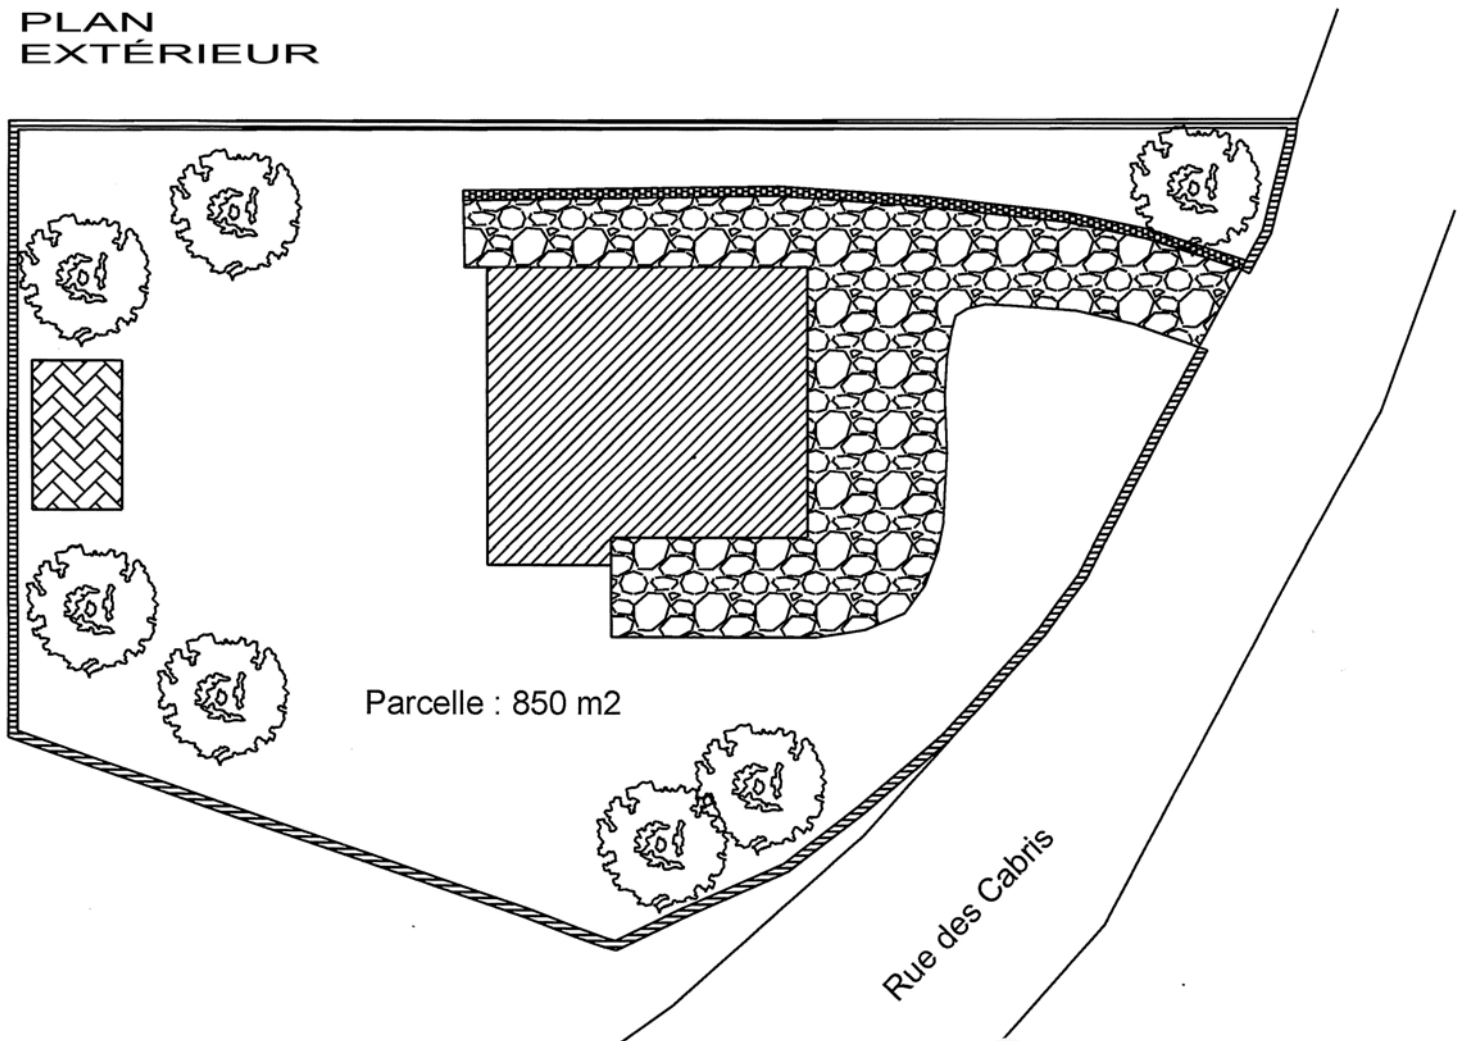

# PLAN ETAGE

CHALET ASPONES 25, rue des Cabris - 66120 Font-Romeu

PLAN  
EXTÉRIEUR

Parcelle : 850 m2

Rue des Cabris

CHALET ASPONES - 25, rue des Cabris - 66120 Font-Romeu